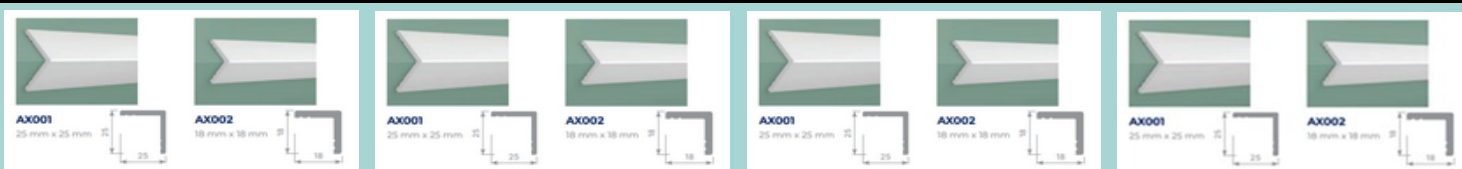

PX015	Плинтус PX015, 80x11, 2000мм, Экополимер/10	ШТ.	675,00
PX016	Плинтус PX016, 90x15, 2000мм, Экополимер/6	ШТ.	910,00
PX017	Плинтус PX017, 95x20, 2000мм, Экополимер/8	ШТ.	980,00
PX018	Плинтус PX018, 80x20, 2000мм, Экополимер/13	ШТ.	570,00
PX020	Плинтус PX020, 85x15, 2000мм, Экополимер/14	ШТ.	625,00
PX021	Плинтус PX021, 80x13, 2000мм, Экополимер/16	ШТ.	750,00
PX022	Плинтус PX022, 100x22, 2000мм, Экополимер/20	ШТ.	880,00
PX023	Плинтус PX023, 90x20, 2000мм, Экополимер/12	ШТ.	875,00
PX024	Плинтус PX024, 80x14, 2000мм, Экополимер/16	ШТ.	630,00
PX026	Плинтус PX026, 100x15, 2000мм, Экополимер/7	ШТ.	750,00
PX027	Плинтус PX027, 99x15, 2000мм, Экополимер/10	ШТ.	860,00
PX028	Плинтус PX028, 100x14, 2000мм, Экополимер/22	ШТ.	810,00
PX030	Плинтус PX030, 82x13, 2000мм, Экополимер/13	ШТ.	850,00
PX031	Плинтус PX031, 82x11, 2000мм, Экополимер/18	ШТ.	670,00
PX032	Плинтус PX032, 82x13, 2000мм, Экополимер/13	ШТ.	810,00
PX033	Плинтус PX033, 100x18, 2000мм, Экополимер/16	ШТ.	885,00
PX038	Плинтус PX038, 100x22, 2000мм, Экополимер/23	ШТ.	735,00
PX042	Плинтус PX042, 83x12, 2000мм, Экополимер/18	ШТ.	535,00
PX045	Плинтус PX045, 63x16, 2000мм, Экополимер/14	ШТ.	470,00
PX048	Плинтус PX048, 80x15, 2000мм, Экополимер/11	ШТ.	625,00
PX049	Плинтус PX049, 99x15, 2000мм, Экополимер/20	ШТ.	710,00
PX050	Плинтус PX050, 65x15, 2000мм, Экополимер/16	ШТ.	640,00
PX051	Плинтус PX051, 60x19, 2000мм, Экополимер/14	ШТ.	690,00

Панель

RP001	Панель RP001, 156x8, 2800мм, Экополимер/13	ШТ.	1760,00

Рейка

RX001	Рейка RX001, 25x12, 2000мм, Экополимер/30	ШТ.	340,00
RX002	Рейка RX002, 30x20, 2000мм, Экополимер/14	ШТ.	570,00
RX003	Рейка RX003, 40x25, 2000мм, Экополимер/14	ШТ.	760,00
RX005	Рейка RX005, 20x10, 2000мм, Экополимер/42	ШТ.	240,00

Угол